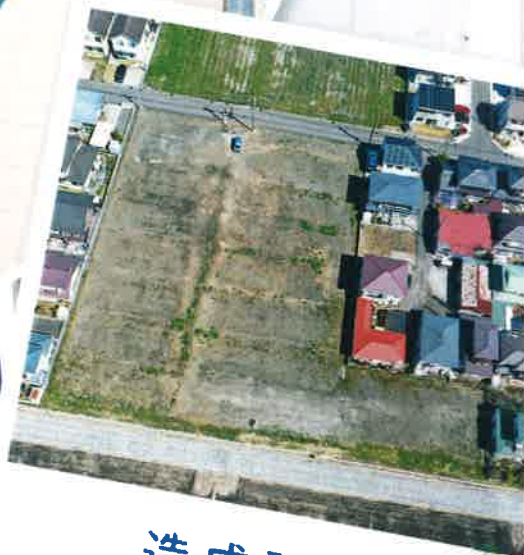

造成設計

ドローン
測量

登記・測量

ご相談は
裏面へ

有限会社
チームサモン

土地家屋調査士 門間 勇一事務所

☎ 022-365-3670

〒985-0053 宮城県塩竈市南町13番1号